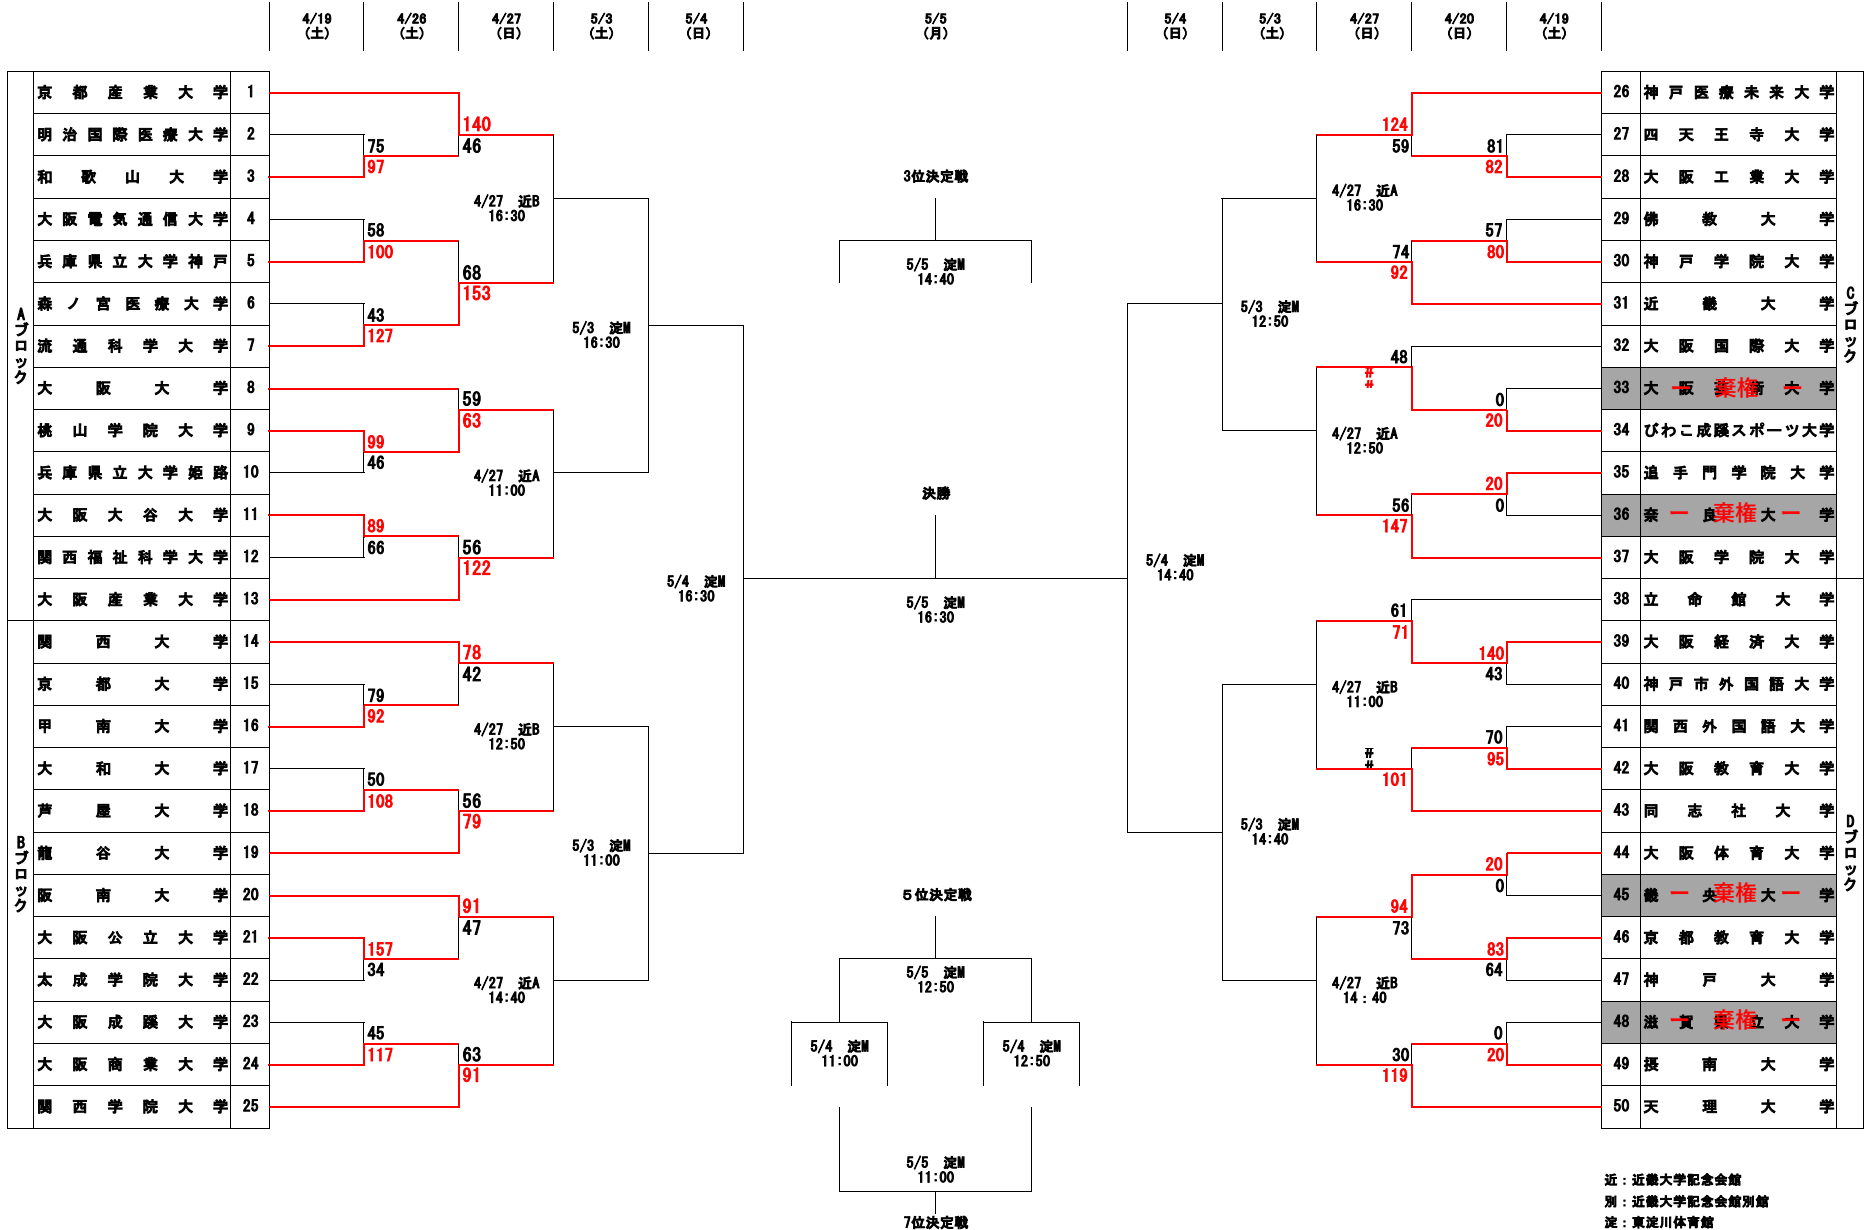

# 第52回 関西学生バスケットボール選手権大会

近：近畿大学記念会館  
 別：近畿大学記念会館別館  
 淀：東淀川体育館